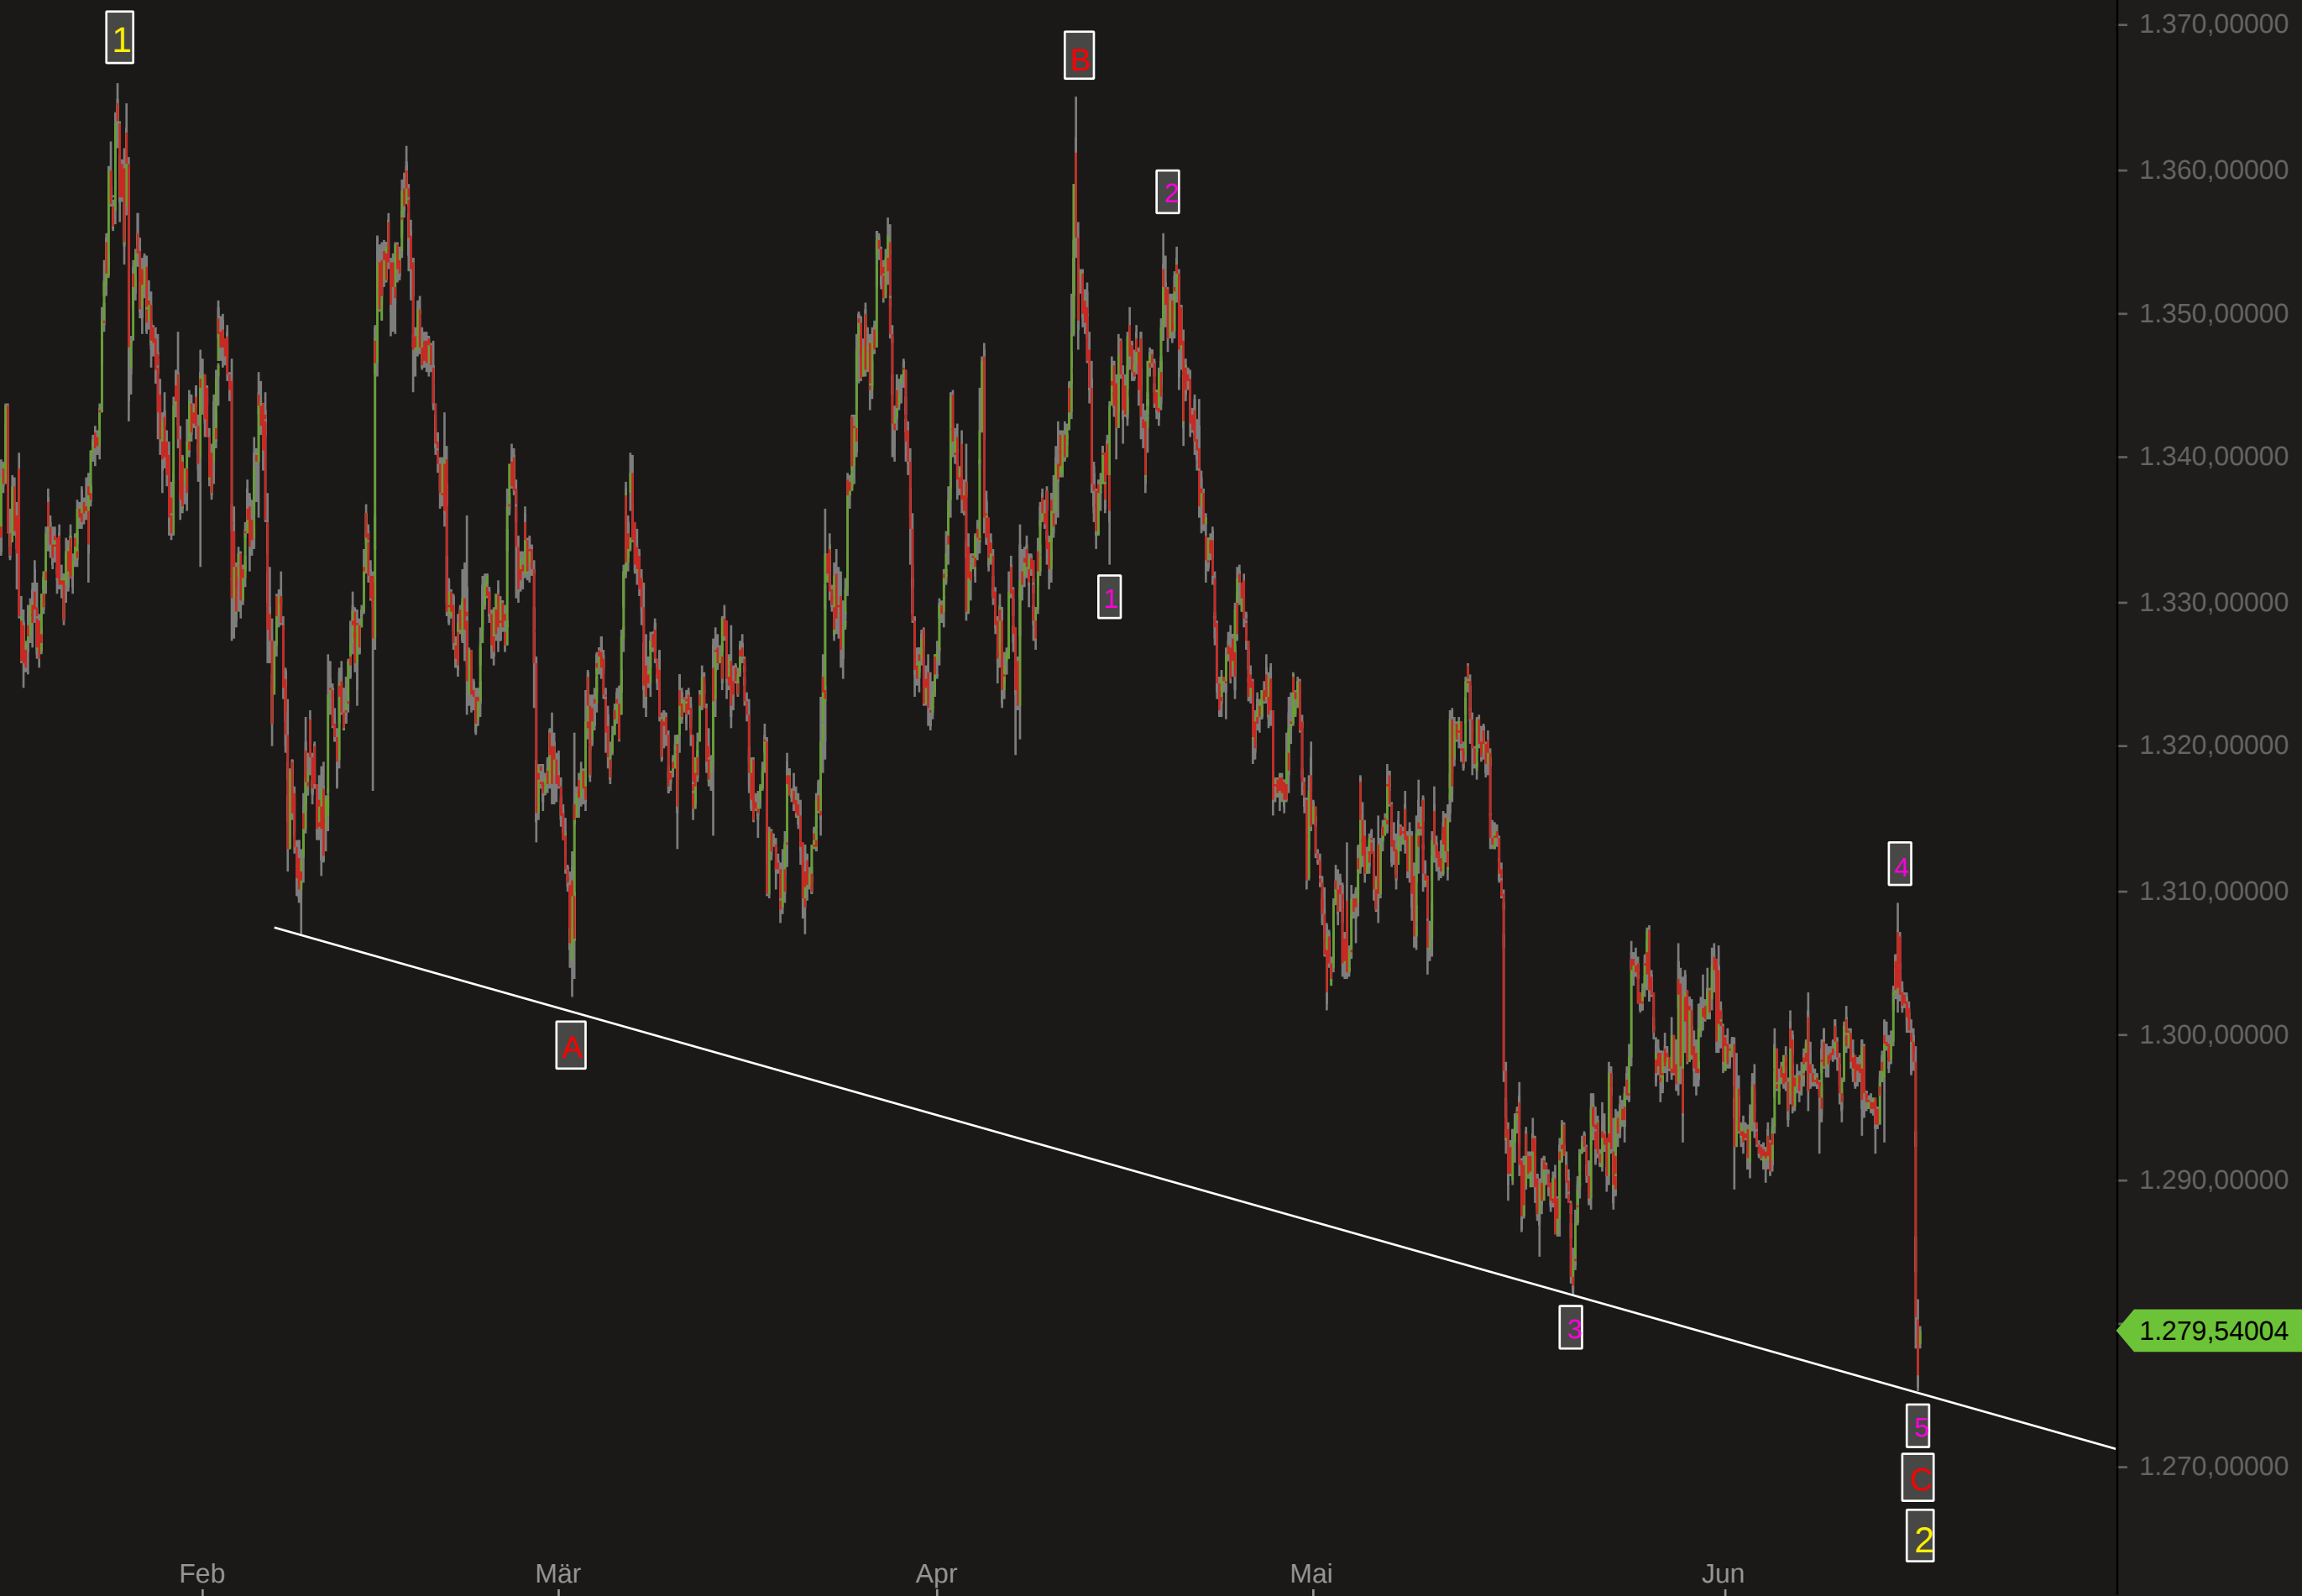

Gold O: 1.278,66003 H: 1.279,81995 L: 1.278,34998 C: 1.279,54004

16.01.2018 17:00 - 20:00 (5 Monate, 1 Stunde)

1

B

2

1

A

3

4

5

C

2

1.279,54004

Feb

Mär

Apr