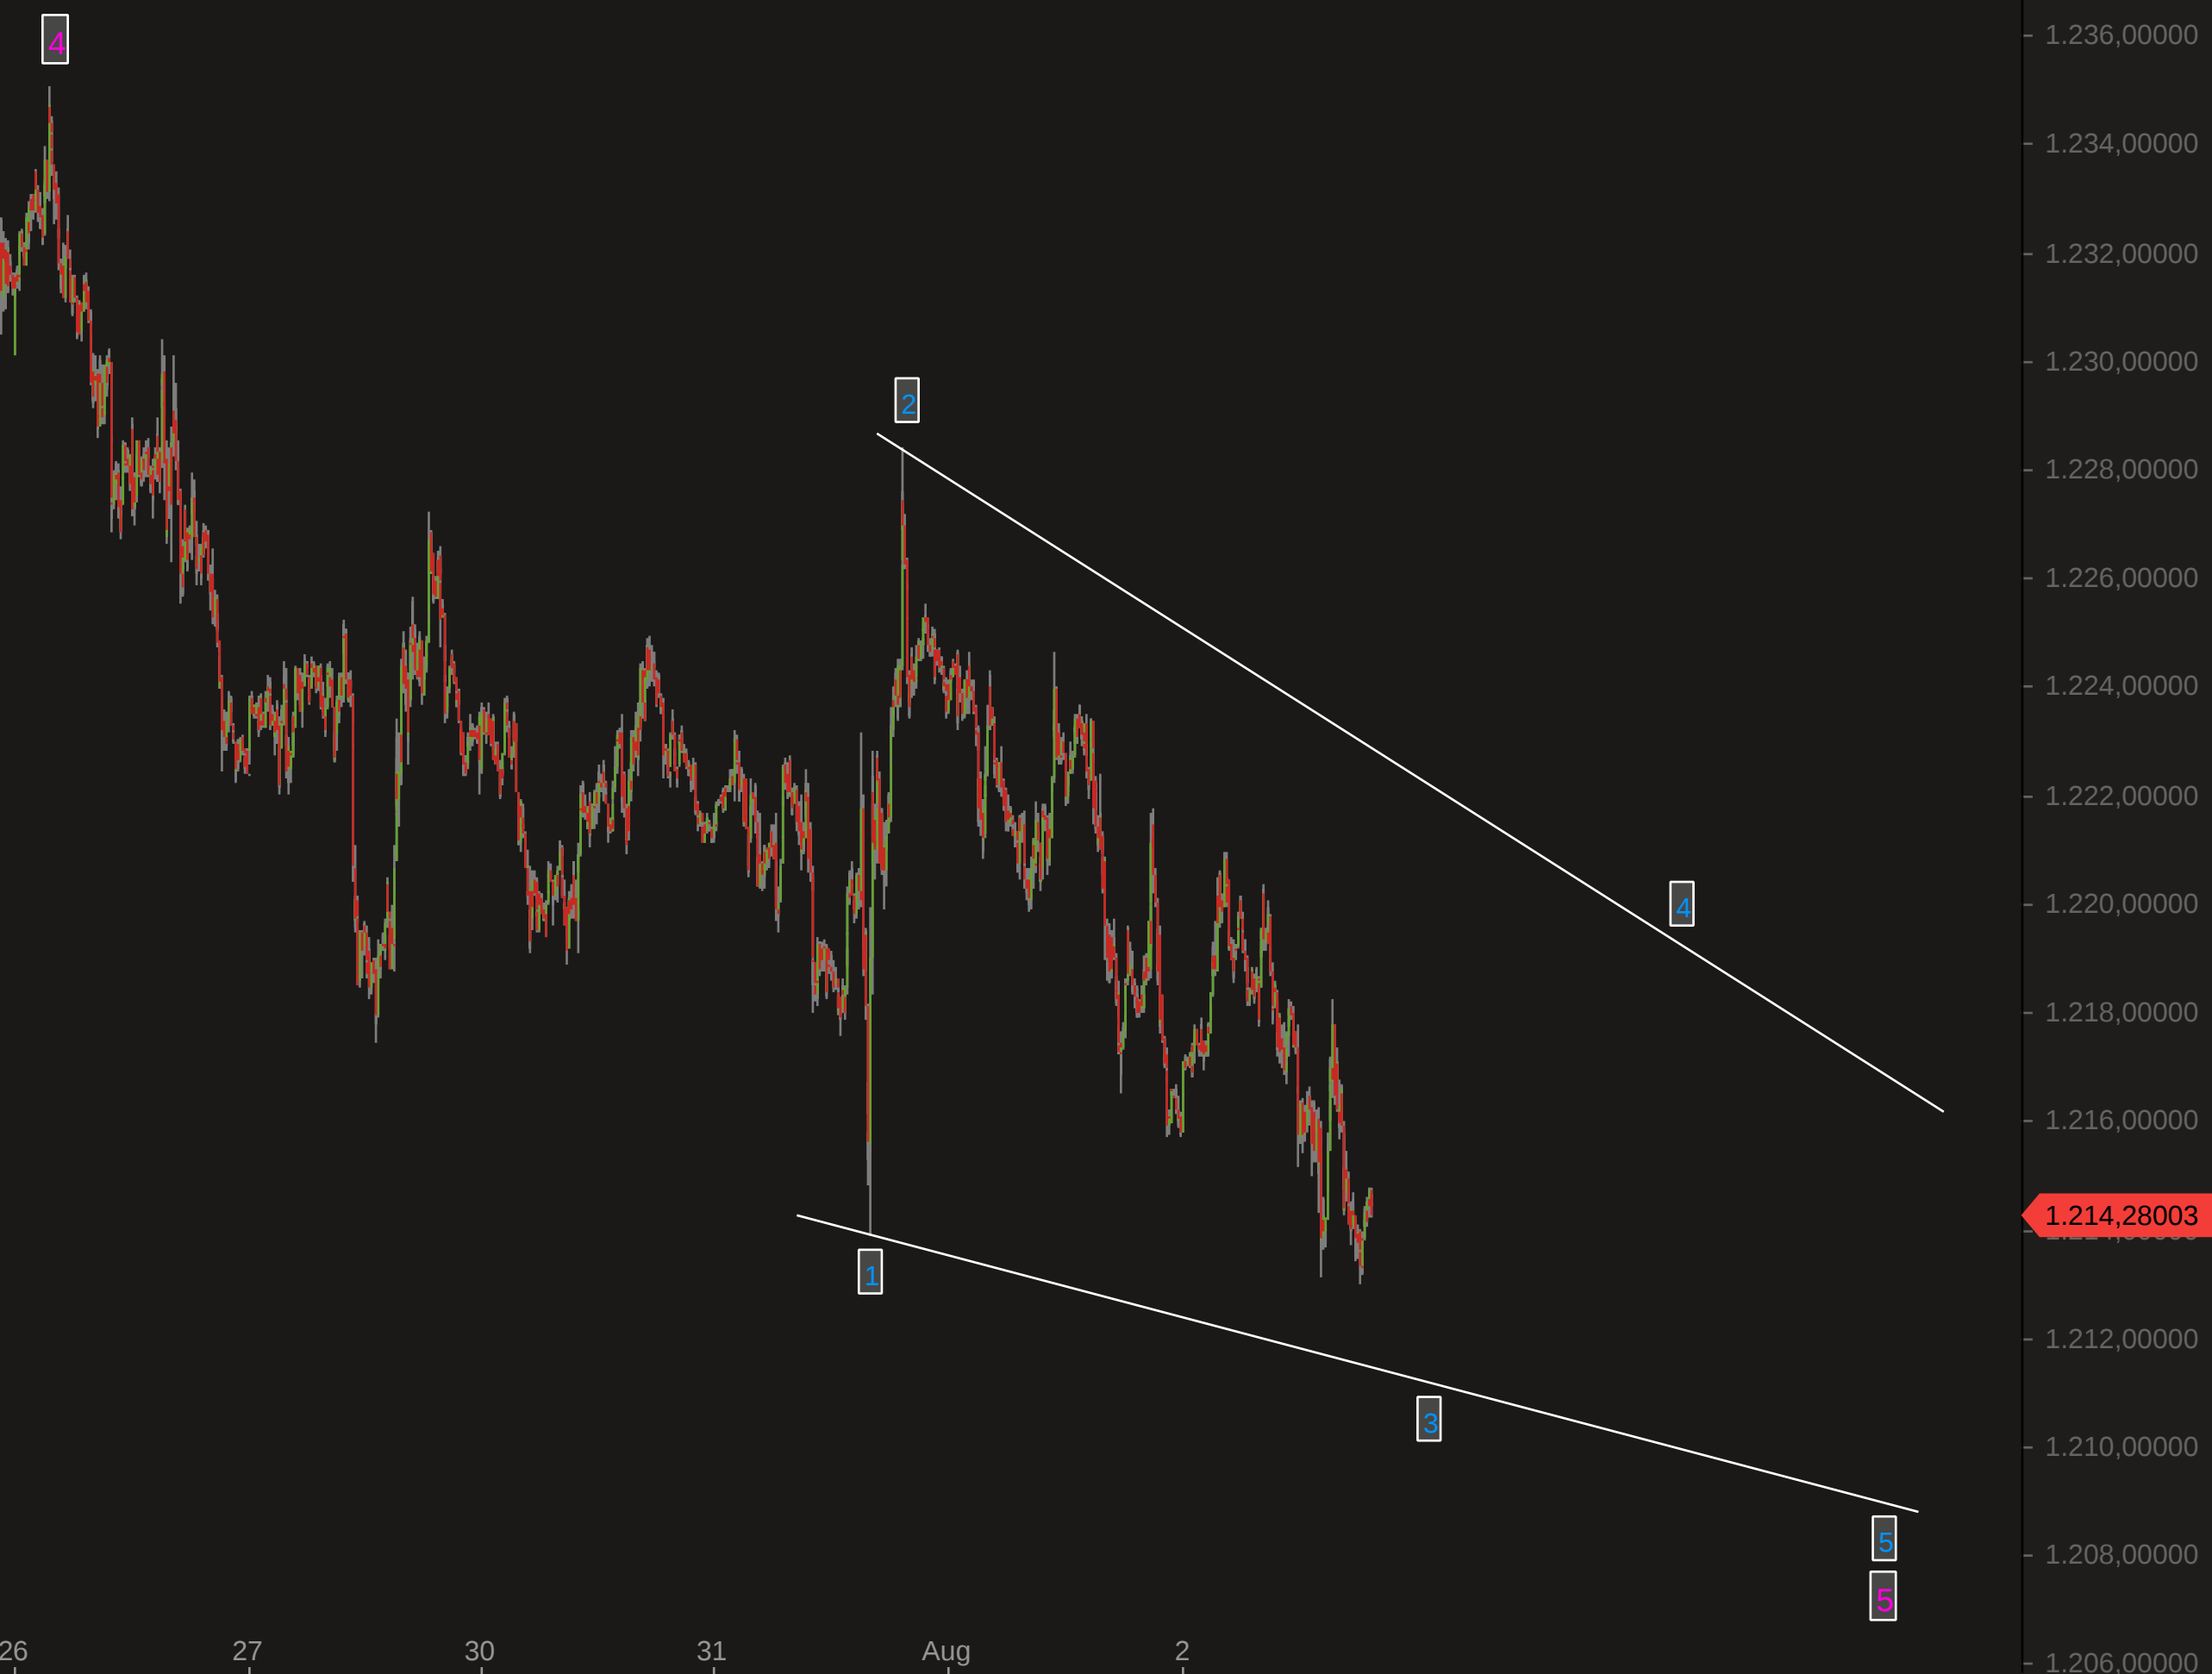

Gold O: 1.214,59998 H: 1.214,64001 L: 1.214,23999 C: 1.214,28003

25.07.2018 21:35 - 18:45 (1 Woche, 5 Minuten)

1.214,28003