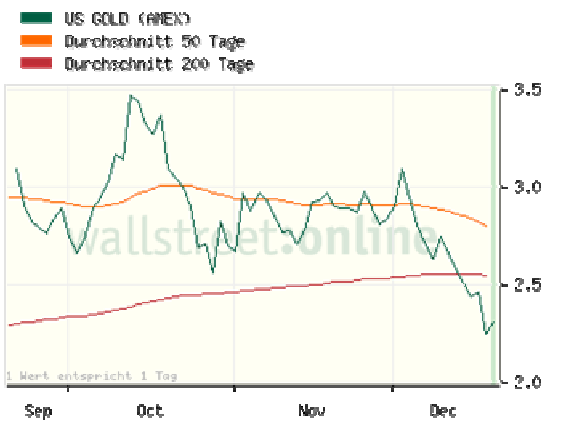

© wallstreetonline

© wallstreetonline

© wallstreetonline

© wallstreetonline

© wallstreetonline

© wallstreetonline

■ EXETER RESOURCE (AMEX)
■ Durchschnitt 50 Tage
■ Durchschnitt 200 Tage

© wallstreet:online

■ RUBICON MINERALS (Toronto)
■ Durchschnitt 50 Tage
■ Durchschnitt 200 Tage

© wallstreet:online

■ DETOUR GOLD (Toronto)
■ Durchschnitt 50 Tage
■ Durchschnitt 200 Tage

© wallstreet:online