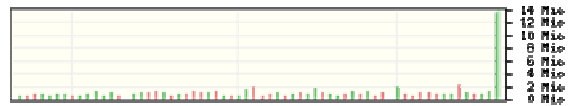

© wallstreetonline

© wallstreetonline

© wallstreetonline

© wallstreetonline

© wallstreetonline

© wallstreetonline

■ EXETER RESOURCE (AMEX)
■ Durchschnitt 50 Tage
■ Durchschnitt 200 Tage

© wallstreet:online

■ RUBICON MINERALS (Toronto)
■ Durchschnitt 50 Tage
■ Durchschnitt 200 Tage

© wallstreet:online

■ DETOUR GOLD (Toronto)
■ Durchschnitt 50 Tage
■ Durchschnitt 200 Tage

© wallstreet:online