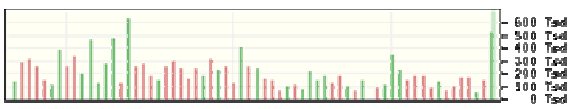

© wallstreetonline

© wallstreetonline

© wallstreetonline

© wallstreetonline

© wallstreetonline

© wallstreetonline

■ EXETER RESOURCE (AMEX)
■ Durchschnitt 50 Tage
■ Durchschnitt 200 Tage

© wallstreet:online

■ RUBICON MINERALS (Toronto)
■ Durchschnitt 50 Tage
■ Durchschnitt 200 Tage

© wallstreet:online

■ DETOUR GOLD (Toronto)
■ Durchschnitt 50 Tage
■ Durchschnitt 200 Tage

© wallstreet:online