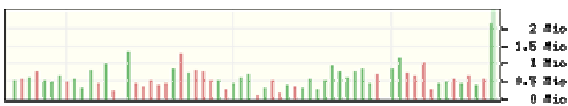

© wallstreetonline

© wallstreetonline

© wallstreetonline

© wallstreetonline

© wallstreetonline

© wallstreetonline

■ EXETER RESOURCE (AMEX)
■ Durchschnitt 50 Tage
■ Durchschnitt 200 Tage

© wallstreet:online

■ RUBICON MINERALS (Toronto)
■ Durchschnitt 50 Tage
■ Durchschnitt 200 Tage

© wallstreet:online

■ DETOUR GOLD (Toronto)
■ Durchschnitt 50 Tage
■ Durchschnitt 200 Tage

© wallstreet:online