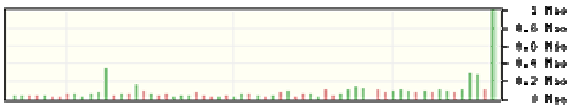

© wallstreetonline

© wallstreetonline

© wallstreetonline

© wallstreetonline

© wallstreetonline

© wallstreetonline

■ EXETER RESOURCE (AMEX)
■ Durchschnitt 50 Tage
■ Durchschnitt 200 Tage

© wallstreet:online

■ RUBICON MINERALS (Toronto)
■ Durchschnitt 50 Tage
■ Durchschnitt 200 Tage

© wallstreet:online

■ DETOUR GOLD (Toronto)
■ Durchschnitt 50 Tage
■ Durchschnitt 200 Tage

© wallstreet:online