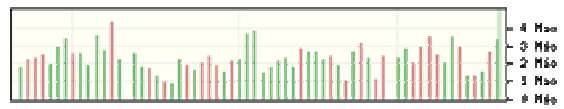

© wallstreetonline

© wallstreetonline

© wallstreetonline

© wallstreetonline

© wallstreetonline

© wallstreetonline

■ EXETER RESOURCE (AMEX)
■ Durchschnitt 50 Tage
■ Durchschnitt 200 Tage

© wallstreet:online

■ RUBICON MINERALS (Toronto)
■ Durchschnitt 50 Tage
■ Durchschnitt 200 Tage

© wallstreet:online

■ DETOUR GOLD (Toronto)
■ Durchschnitt 50 Tage
■ Durchschnitt 200 Tage

© wallstreet:online