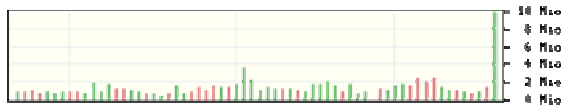

© wallstreetonline

© wallstreetonline

© wallstreetonline

© wallstreetonline

© wallstreetonline

© wallstreetonline

■ EXETER RESOURCE (AMEX)
■ Durchschnitt 50 Tage
■ Durchschnitt 200 Tage

© wallstreet:online

■ RUBICON MINERALS (Toronto)
■ Durchschnitt 50 Tage
■ Durchschnitt 200 Tage

© wallstreet:online

■ DETOUR GOLD (Toronto)
■ Durchschnitt 50 Tage
■ Durchschnitt 200 Tage

© wallstreet:online