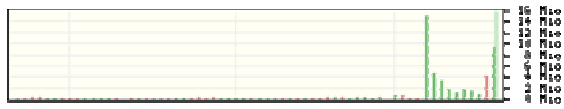

© wallstreetonline

© wallstreetonline

© wallstreetonline

© wallstreetonline

© wallstreetonline

© wallstreetonline

■ EXETER RESOURCE (AMEX)
■ Durchschnitt 50 Tage
■ Durchschnitt 200 Tage

© wallstreet:online

■ RUBICON MINERALS (Toronto)
■ Durchschnitt 50 Tage
■ Durchschnitt 200 Tage

© wallstreet:online

■ DETOUR GOLD (Toronto)
■ Durchschnitt 50 Tage
■ Durchschnitt 200 Tage

© wallstreet:online