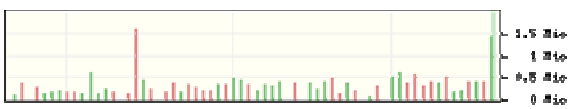

© wallstreetonline

© wallstreetonline

© wallstreetonline

© wallstreetonline

© wallstreetonline

© wallstreetonline

■ EXETER RESOURCE (AMEX)
■ Durchschnitt 50 Tage
■ Durchschnitt 200 Tage

© wallstreet:online

■ RUBICON MINERALS (Toronto)
■ Durchschnitt 50 Tage
■ Durchschnitt 200 Tage

© wallstreet:online

■ DETOUR GOLD (Toronto)
■ Durchschnitt 50 Tage
■ Durchschnitt 200 Tage

© wallstreet:online