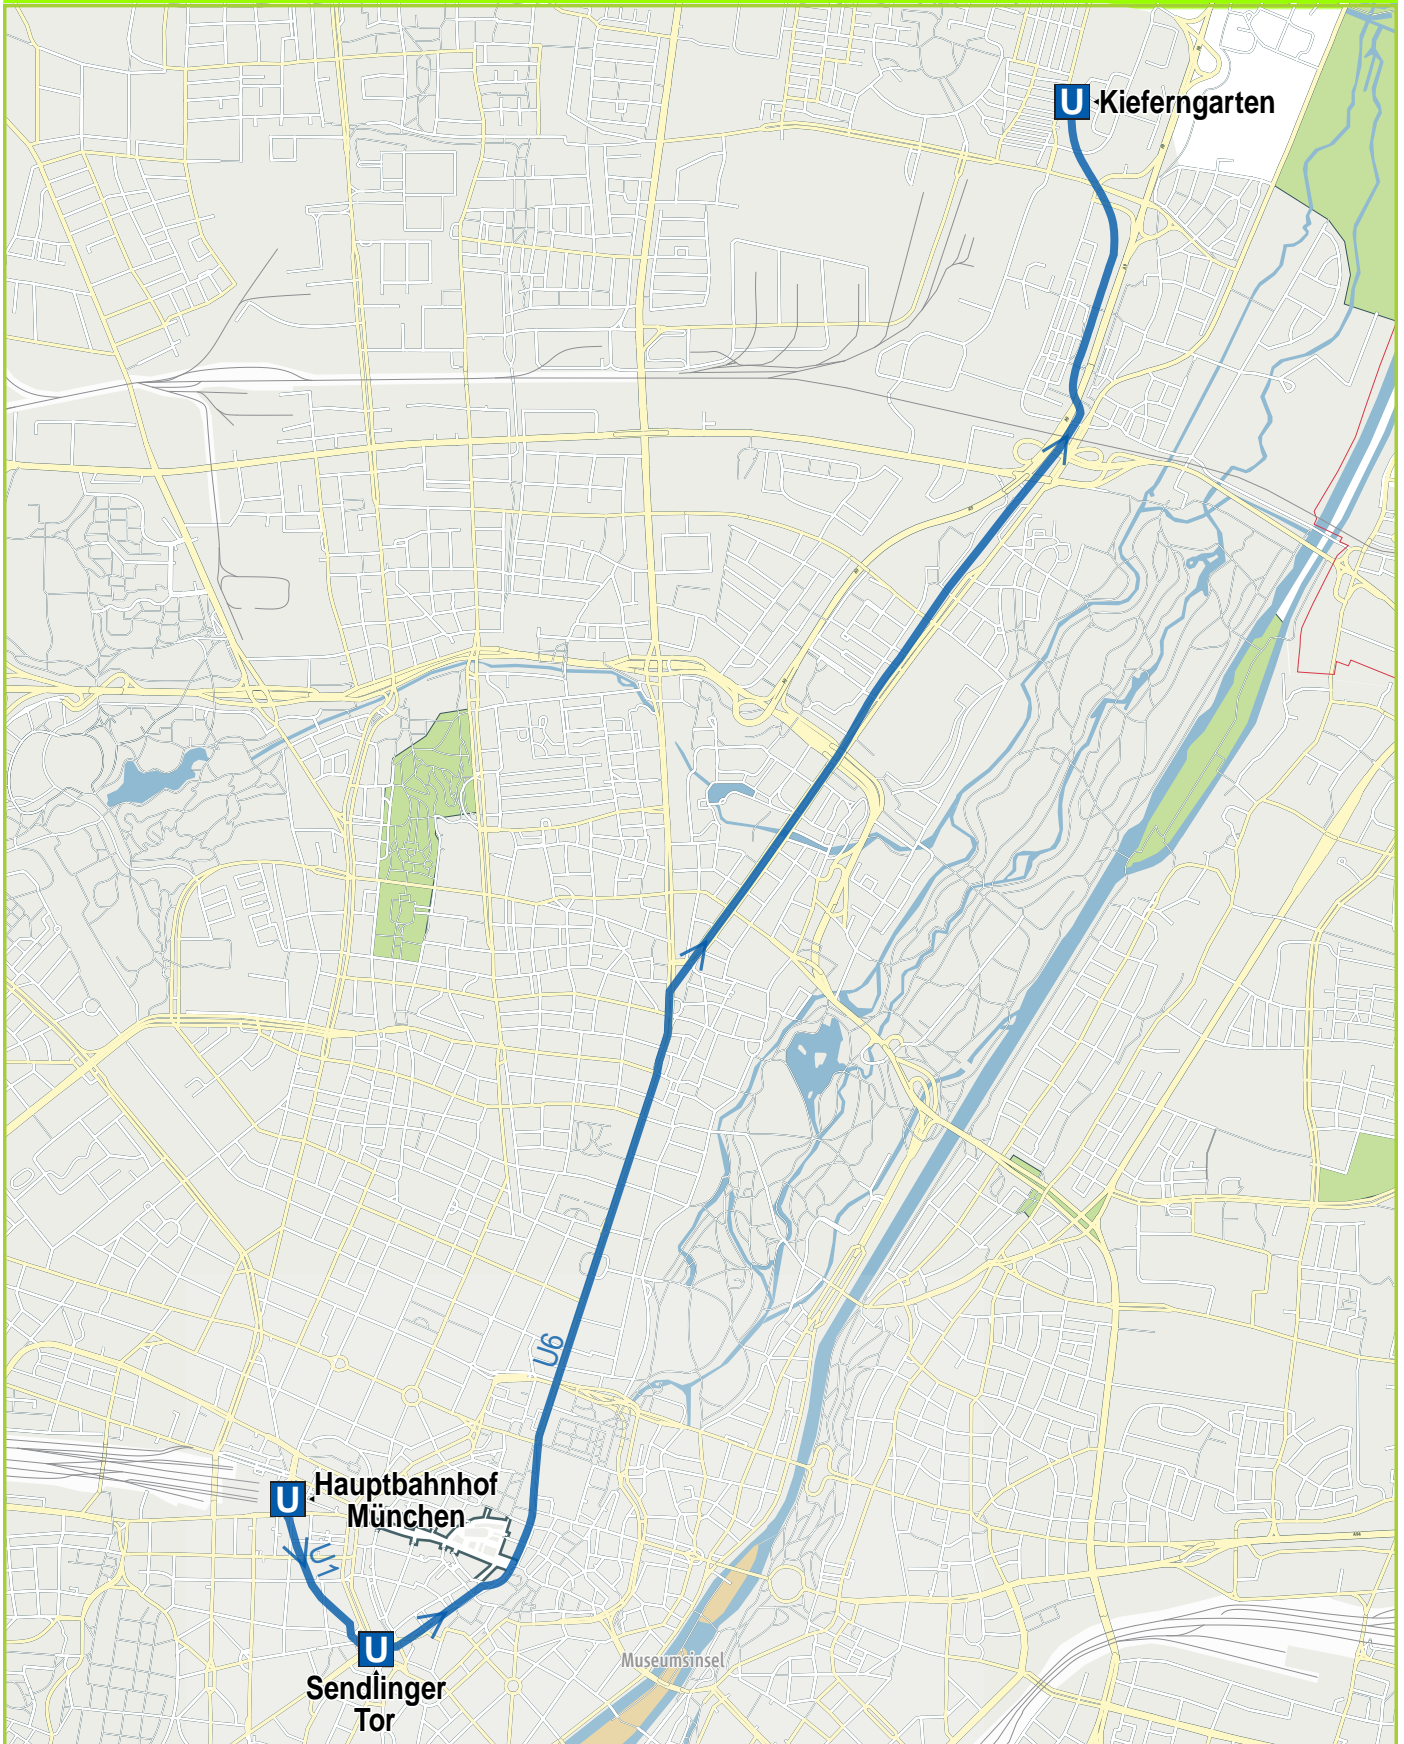

# Weg von Hauptbahnhof München nach Kieferngarten

© 2006 NAVTEQ/PTV AG/Map&Guide; Hauskoordinaten © LVG Bayern

1 km 2 km 3 km 4 km

----- Fußweg  
———— U-Bahn

 U-Bahn

## Weg von Hauptbahnhof München nach Kieferngarten

- 1  U-Bahn U1 Hauptbahnhof München Sendlinger Tor
- 2  U-Bahn U6 Sendlinger Tor Kieferngarten